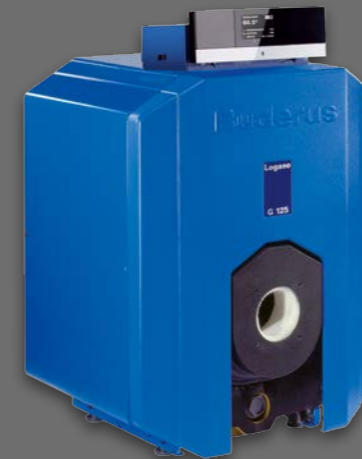

Напольный газовый отопительный котел Buderus Logano G334

- Восемь типоразмеров – 73, 94, 115, 135, 146, 188, 230, 270 кВт
- Чугунный теплообменник собственного производства, из Германии
- Поставляется в собранном или разобранном виде.
- Приготовление ГВС в комбинации с бойлером косвенного нагрева
- Автоматика управления Logamatic 5000
- 8 и более контуров отопления, каскад, удаленное управление и администрирование
- Для крупных и профессиональных систем

Конденсационный газовый и универсальные котлы

Напольный газовый конденсационный котел Buderus Logano plus GB102

- Три типоразмера – 17, 32, 40 кВт
- Высокий КПД до 108%
- Кислотоустойчивый силуминовый теплообменник
- Приготовление ГВС в комбинации с бойлером косвенного нагрева
- Небольшие габариты (40x60 см) и вес (52-54 кг)
- В базовой комплектации управление 1 контуром отопления и ГВС
- Опциональное расширение функционала за счет модулей смесительного контура, удаленного управления, регуляторов и др.